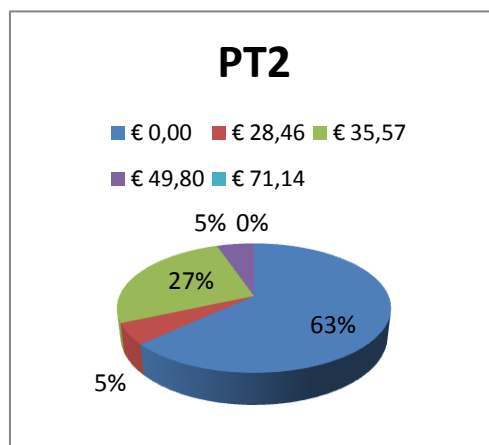

### L4

■ € 0,00 ■ € 28,46 ■ € 35,57  
■ € 49,80 ■ € 71,14

### M1

■ € 0,00 ■ € 14,23 ■ € 17,07  
■ € 21,34 ■ € 28,46

### M2

■ € 0,00 ■ € 28,46 ■ € 35,57  
■ € 49,80 ■ € 71,14