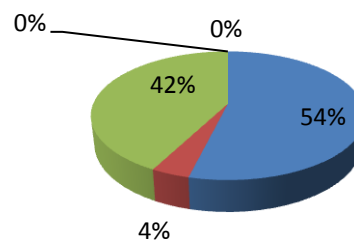

GT3

■ € 0,00 ■ € 28,46 ■ € 35,57
■ € 49,80 ■ € 71,14