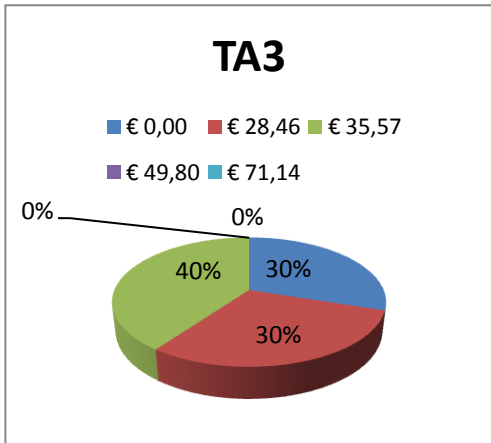

### L4

■ € 0,00 ■ € 28,46 ■ € 35,57  
■ € 49,80 ■ € 71,14

### M1

■ € 0,00 ■ € 14,23 ■ € 17,07  
■ € 21,34 ■ € 28,46

### M2

■ € 0,00 ■ € 28,46 ■ € 35,57  
■ € 49,80 ■ € 71,14