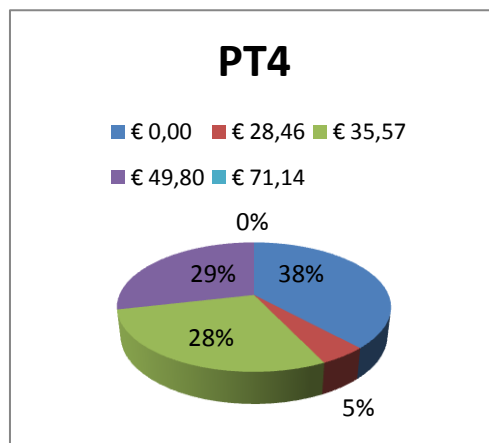

### L4

■ € 0,00 ■ € 28,46 ■ € 35,57  
■ € 49,80 ■ € 71,14

### M1

■ € 0,00 ■ € 14,23 ■ € 17,07  
■ € 21,34 ■ € 28,46

### M2

■ € 0,00 ■ € 28,46 ■ € 35,57  
■ € 49,80 ■ € 71,14