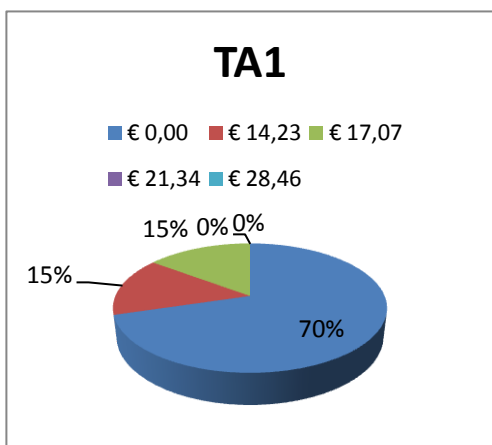

■ € 0,00 ■ € 28,46 ■ € 35,57
■ € 49,80 ■ € 71,14

GK4-2

■ € 0,00 ■ € 28,46 ■ € 35,57
■ € 49,80 ■ € 71,14

GT1

■ € 0,00 ■ € 14,23 ■ € 17,07
■ € 21,34 ■ € 28,46

GT2

■ € 0,00 ■ € 28,46 ■ € 35,57
■ € 49,80 ■ € 71,14

GT3

■ € 0,00 ■ € 28,46 ■ € 35,57
■ € 49,80 ■ € 71,14

K3-2

K4-1

L1

L2

L3

L4

M1

M2

TP2

TP3

TP4

ED1

K1-2