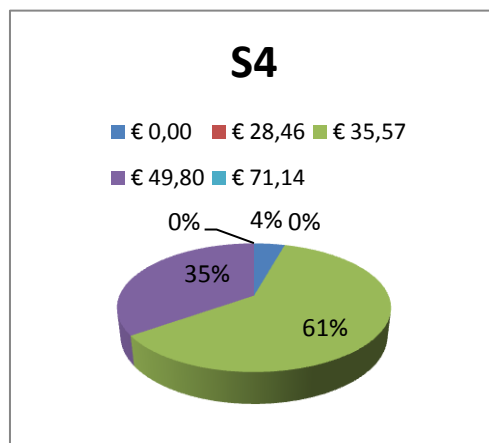

■ € 0,00 ■ € 28,46 ■ € 35,57
■ € 49,80 ■ € 71,14

GK4-2

■ € 0,00 ■ € 28,46 ■ € 35,57
■ € 49,80 ■ € 71,14

GT1

■ € 0,00 ■ € 14,23 ■ € 17,07
■ € 21,34 ■ € 28,46

GT2

■ € 0,00 ■ € 28,46 ■ € 35,57
■ € 49,80 ■ € 71,14

GT3

■ € 0,00 ■ € 28,46 ■ € 35,57
■ € 49,80 ■ € 71,14

K3-2

K4-1

L1

L2

L3

L4

M1

M2

TP2

TP3

TP4

ED1

K1-2