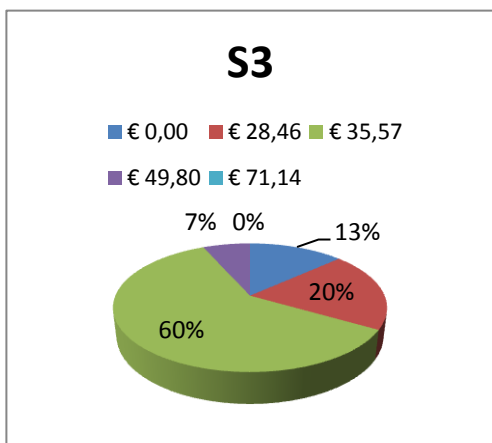

■ € 0,00 ■ € 28,46 ■ € 35,57
■ € 49,80 ■ € 71,14

GK4-2

■ € 0,00 ■ € 28,46 ■ € 35,57
■ € 49,80 ■ € 71,14

GT1

■ € 0,00 ■ € 14,23 ■ € 17,07
■ € 21,34 ■ € 28,46

GT2

■ € 0,00 ■ € 28,46 ■ € 35,57
■ € 49,80 ■ € 71,14

GT3

■ € 0,00 ■ € 28,46 ■ € 35,57
■ € 49,80 ■ € 71,14

K3-2

K4-1

L1

L2

L3

L4

M1

M2

TP2

TP3

TP4

ED1

K1-2