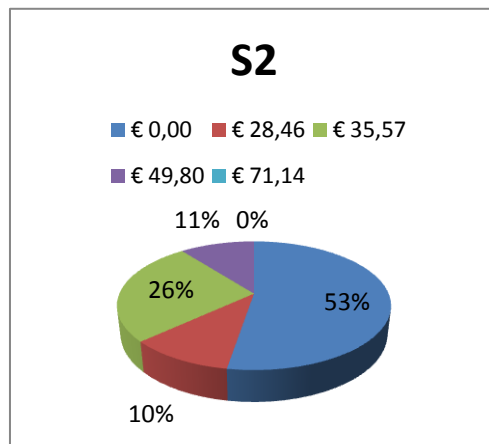

■ € 0,00 ■ € 28,46 ■ € 35,57
■ € 49,80 ■ € 71,14

GK4-2

■ € 0,00 ■ € 28,46 ■ € 35,57
■ € 49,80 ■ € 71,14

GT1

■ € 0,00 ■ € 14,23 ■ € 17,07
■ € 21,34 ■ € 28,46

GT2

■ € 0,00 ■ € 28,46 ■ € 35,57
■ € 49,80 ■ € 71,14

GT3

■ € 0,00 ■ € 28,46 ■ € 35,57
■ € 49,80 ■ € 71,14

K3-2

K4-1

L1

L2

L3

L4

M1

M2

TP2

TP3

TP4

ED1

K1-2