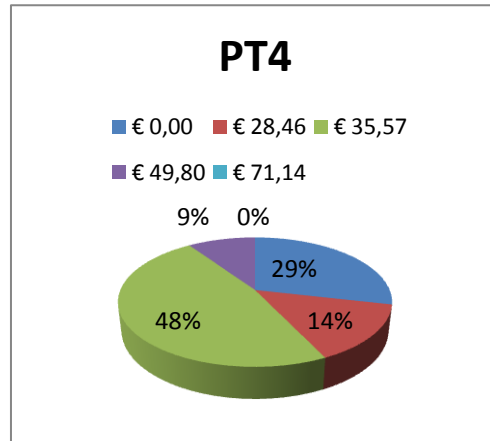

■ € 0,00 ■ € 28,46 ■ € 35,57
■ € 49,80 ■ € 71,14

GK4-2

■ € 0,00 ■ € 28,46 ■ € 35,57
■ € 49,80 ■ € 71,14

GT1

■ € 0,00 ■ € 14,23 ■ € 17,07
■ € 21,34 ■ € 28,46

GT2

■ € 0,00 ■ € 28,46 ■ € 35,57
■ € 49,80 ■ € 71,14

GT3

■ € 0,00 ■ € 28,46 ■ € 35,57
■ € 49,80 ■ € 71,14

K3-2

K4-1

L1

L2

L3

L4

M1

M2

TP2

TP3

TP4

ED1

K1-2