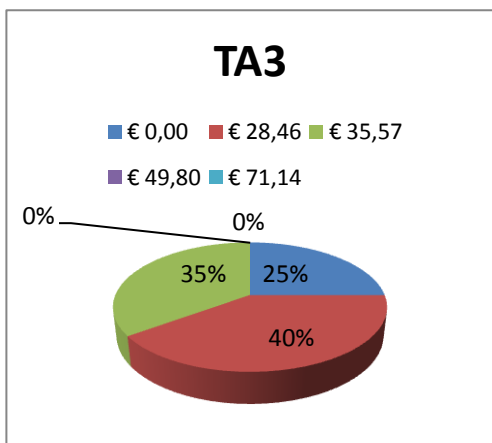

€ 0,00 € 14,23 € 17,07
€ 21,34 € 28,46

GK2-1

■ € 0,00 ■ € 28,46 ■ € 35,57
■ € 49,80 ■ € 71,14

GK2-2

■ € 0,00 ■ € 28,46 ■ € 35,57
■ € 49,80 ■ € 71,14

GK3-2

■ € 0,00 ■ € 28,46 ■ € 35,57
■ € 49,80 ■ € 71,14

GK4-1

■ € 0,00 ■ € 28,46 ■ € 35,57
■ € 49,80 ■ € 71,14

GK4-2

■ € 0,00 ■ € 28,46 ■ € 35,57
■ € 49,80 ■ € 71,14

GT1

■ € 0,00 ■ € 14,23 ■ € 17,07
■ € 21,34 ■ € 28,46

GT2

■ € 0,00 ■ € 28,46 ■ € 35,57
■ € 49,80 ■ € 71,14

GT3

■ € 0,00 ■ € 28,46 ■ € 35,57
■ € 49,80 ■ € 71,14

K3-2

K4-1

L1

L2

L3

L4

M1

M2

TP2

TP3

TP4

ED1

K1-2