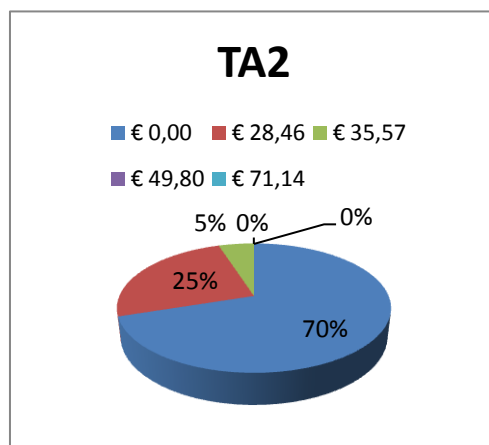

€ 0,00 € 14,23 € 17,07
€ 21,34 € 28,46

GK2-1

■ € 0,00 ■ € 28,46 ■ € 35,57
■ € 49,80 ■ € 71,14

GK2-2

■ € 0,00 ■ € 28,46 ■ € 35,57
■ € 49,80 ■ € 71,14

GK3-2

■ € 0,00 ■ € 28,46 ■ € 35,57
■ € 49,80 ■ € 71,14

GK4-1

■ € 0,00 ■ € 28,46 ■ € 35,57
■ € 49,80 ■ € 71,14

GK4-2

■ € 0,00 ■ € 28,46 ■ € 35,57
■ € 49,80 ■ € 71,14

GT1

■ € 0,00 ■ € 14,23 ■ € 17,07
■ € 21,34 ■ € 28,46

GT2

■ € 0,00 ■ € 28,46 ■ € 35,57
■ € 49,80 ■ € 71,14

GT3

■ € 0,00 ■ € 28,46 ■ € 35,57
■ € 49,80 ■ € 71,14

K3-2

K4-1

L1

L2

L3

L4

M1

M2

TP2

TP3

TP4

ED1

K1-2