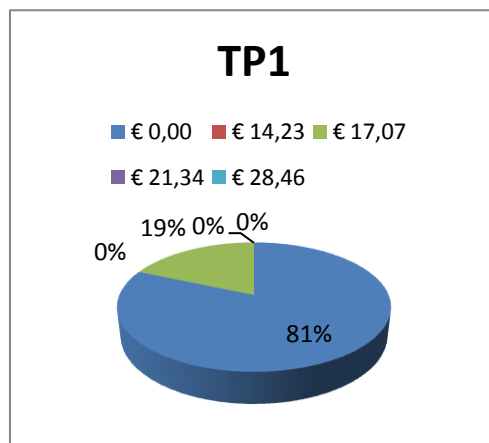

■ € 0,00 ■ € 28,46 ■ € 35,57
■ € 49,80 ■ € 71,14

GK4-2

■ € 0,00 ■ € 28,46 ■ € 35,57
■ € 49,80 ■ € 71,14

GT1

■ € 0,00 ■ € 14,23 ■ € 17,07
■ € 21,34 ■ € 28,46

GT2

■ € 0,00 ■ € 28,46 ■ € 35,57
■ € 49,80 ■ € 71,14

GT3

■ € 0,00 ■ € 28,46 ■ € 35,57
■ € 49,80 ■ € 71,14

K3-2

K4-1

L1

L2

L3

L4

M1

M2

TP2

TP3

TP4

ED1

K1-2